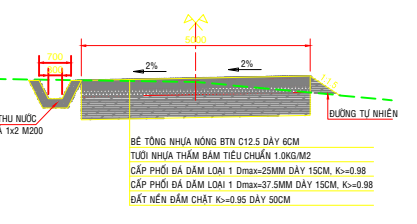

**PHƯỜNG 8, THÀNH PHỐ ĐÀ LẠT, TỈNH LÂM ĐỒNG**  
**ĐIỀU CHỈNH QUY HOẠCH TỔNG MẶT BẰNG DỰ ÁN KHU DU LỊCH THUNG LŨNG TÌNH YÊU**  
**BẢN ĐỒ QUY HOẠCH HỆ THỐNG GIAO THÔNG VÀ CHỈ GIỚI XÂY DỰNG, CHỈ GIỚI ĐƯỜNG ĐO**

**KÝ HIỆU LỖ ĐÁT**

- TỌA ĐỘ NÚT GIAO
- CAO ĐỘ THIẾT KẾ NÚT
- CAO ĐỘ TỰ NHIÊN NÚT
- ĐỘ ĐỐC ĐOẠN TUYẾN
- CHIỀU DÀI ĐOẠN TUYẾN

**MẶT CẮT A-A**

**MẶT CẮT B-B**

**MẶT CẮT C-C**

**MẶT CẮT D-D**

**MẶT CẮT E-E**

**MẶT CẮT F-F**