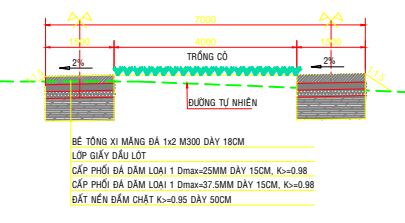

**KÝ HIỆU LỖ ĐÁT**

- TỌA ĐỘ NÚT GIAO
- CAO ĐỘ THIẾT KẾ NÚT
- CAO ĐỘ TỰ NHIÊN NÚT
- ĐỘ ĐỐC ĐOẠN TUYẾN
- CHIỀU DÀI ĐOẠN TUYẾN

**MẶT CẮT A-A**

**MẶT CẮT B-B**

**MẶT CẮT C-C**

**MẶT CẮT D-D**

**MẶT CẮT E-E**

**MẶT CẮT F-F**