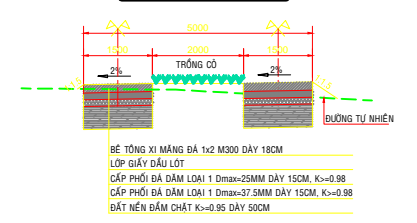

**KÝ HIỆU LỖ ĐÁT**

- TỌA ĐỘ NÚT GIAO
- CAO ĐỘ THIẾT KẾ NÚT
- CAO ĐỘ TỰ NHIÊN NÚT
- ĐỘ ĐỐC ĐOẠN TUYẾN
- CHIỀU DÀI ĐOẠN TUYẾN

**MẶT CẮT A-A**

**MẶT CẮT B-B**

**MẶT CẮT C-C**

**MẶT CẮT D-D**

**MẶT CẮT E-E**

**MẶT CẮT F-F**