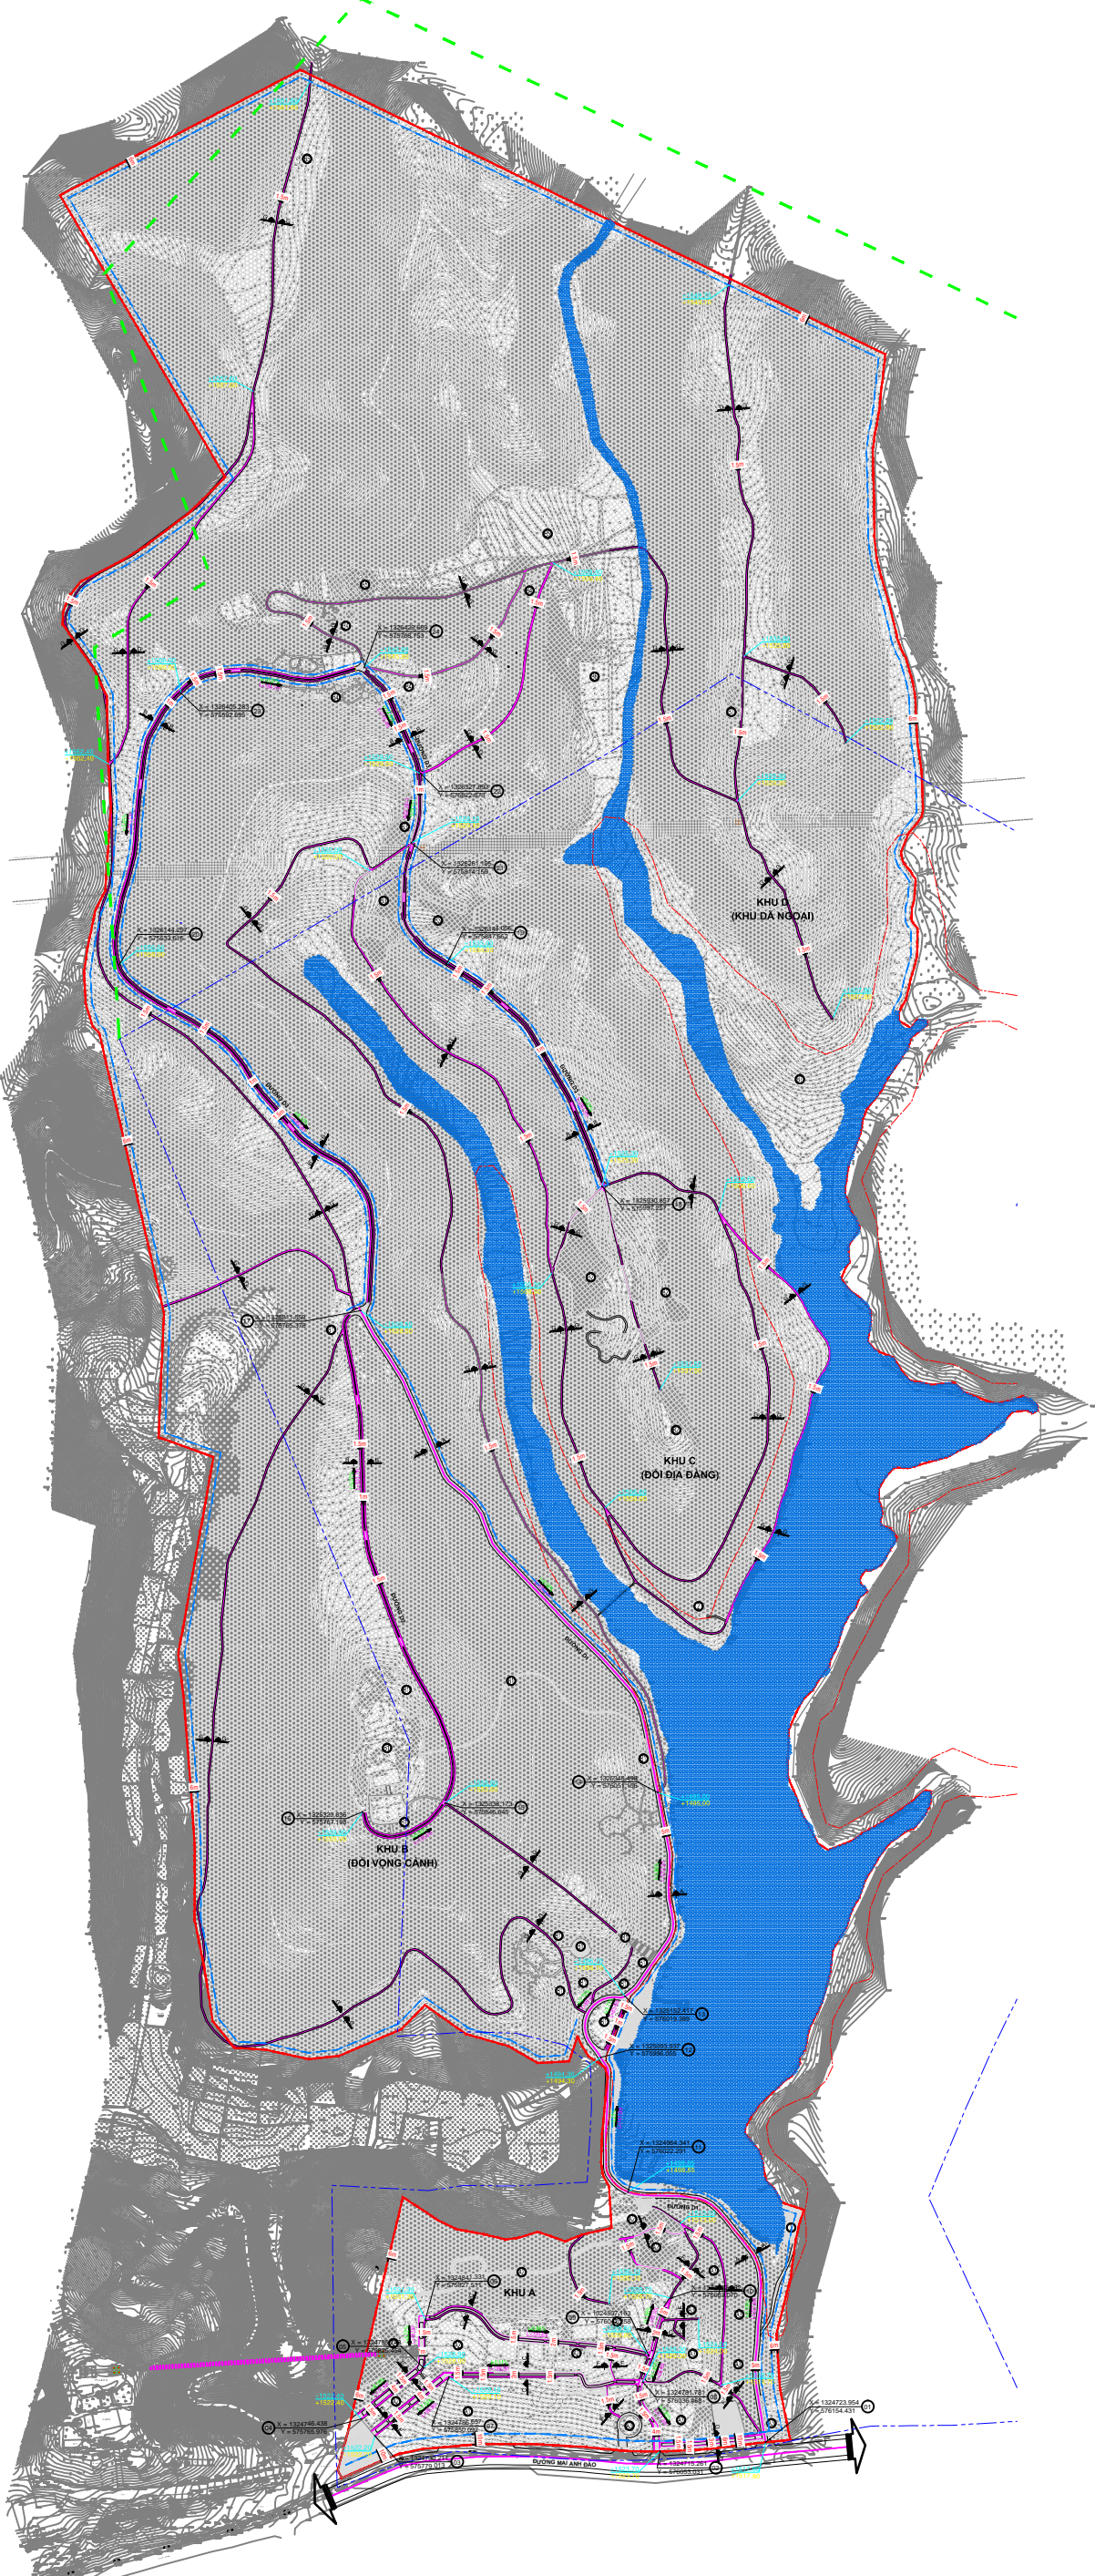

**PHƯỜNG 8, THÀNH PHỐ ĐÀ LẠT, TỈNH LÂM ĐỒNG**  
**ĐIỀU CHỈNH QUY HOẠCH TỔNG MẶT BẰNG DỰ ÁN KHU DU LỊCH THUNG LŨNG TÌNH YÊU**  
**BẢN ĐỒ QUY HOẠCH HỆ THỐNG GIAO THÔNG VÀ CHỈ GIỚI XÂY DỰNG, CHỈ GIỚI ĐƯỜNG ĐO**

**KÝ HIỆU**

- ĐẤT DỊCH VỤ DU LỊCH
- ĐẤT RỪNG
- ĐẤT CÂY XANH, THẨM HOA
- ĐẤT NÔNG NGHIỆP
- MẶT NƯỚC
- ĐẤT NHÀ MÁY NƯỚC
- HÀNH LANG AN TOÀN ĐIỆN
- ĐƯỜNG GIAO THÔNG, BÁT MẠI TALUY HIỆN TRẠNG
- ĐƯỜNG MỎN, ĐIỂM DỪNG CHÂN, BÃI ĐÓ XE HIỆN TRẠNG
- ĐƯỜNG MỎN, ĐIỂM DỪNG CHÂN, BÃI ĐÓ XE MỚI
- RANH QUY HOẠCH
- RANH BẢO VỆ KHU VỰC 1
- RANH BẢO VỆ KHU VỰC 2
- RANH BẢO VỆ KHU VỰC 3
- CHỈ GIỚI XÂY DỰNG

**KÝ HIỆU LỖ ĐÁT**

- TỌA ĐỘ NÚT GIAO
- CAO ĐỘ THIẾT KẾ NÚT
- CAO ĐỘ TỰ NHIÊN NÚT
- ĐỘ ĐỐC ĐOẠN TUYẾN
- CHIỀU DÀI ĐOẠN TUYẾN

**MẶT CẮT A-A**

**MẶT CẮT B-B**

**MẶT CẮT C-C**

**MẶT CẮT D-D**

**MẶT CẮT E-E**

**MẶT CẮT F-F**