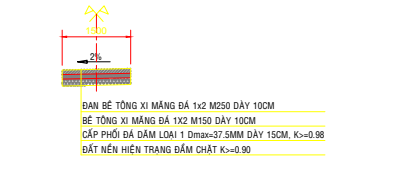

**KÝ HIỆU LỖ ĐÁT**

- TỌA ĐỘ NÚT GIAO
- CAO ĐỘ THIẾT KẾ NÚT
- CAO ĐỘ TỰ NHIÊN NÚT
- ĐỘ ĐỐC ĐOẠN TUYẾN
- CHIỀU DÀI ĐOẠN TUYẾN

**MẶT CẮT A-A**

**MẶT CẮT B-B**

**MẶT CẮT C-C**

**MẶT CẮT D-D**

**MẶT CẮT E-E**

**MẶT CẮT F-F**