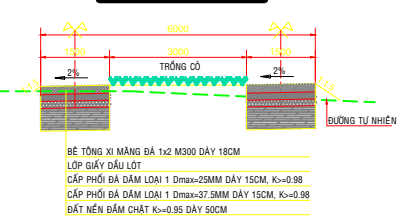

**KÝ HIỆU LỖ ĐÁT**

- TỌA ĐỘ NÚT GIAO
- CAO ĐỘ THIẾT KẾ NÚT
- CAO ĐỘ TỰ NHIÊN NÚT
- ĐỘ ĐỐC ĐOẠN TUYẾN
- CHIỀU DÀI ĐOẠN TUYẾN

**MẶT CẮT A-A**

**MẶT CẮT B-B**

**MẶT CẮT C-C**

**MẶT CẮT D-D**

**MẶT CẮT E-E**

**MẶT CẮT F-F**